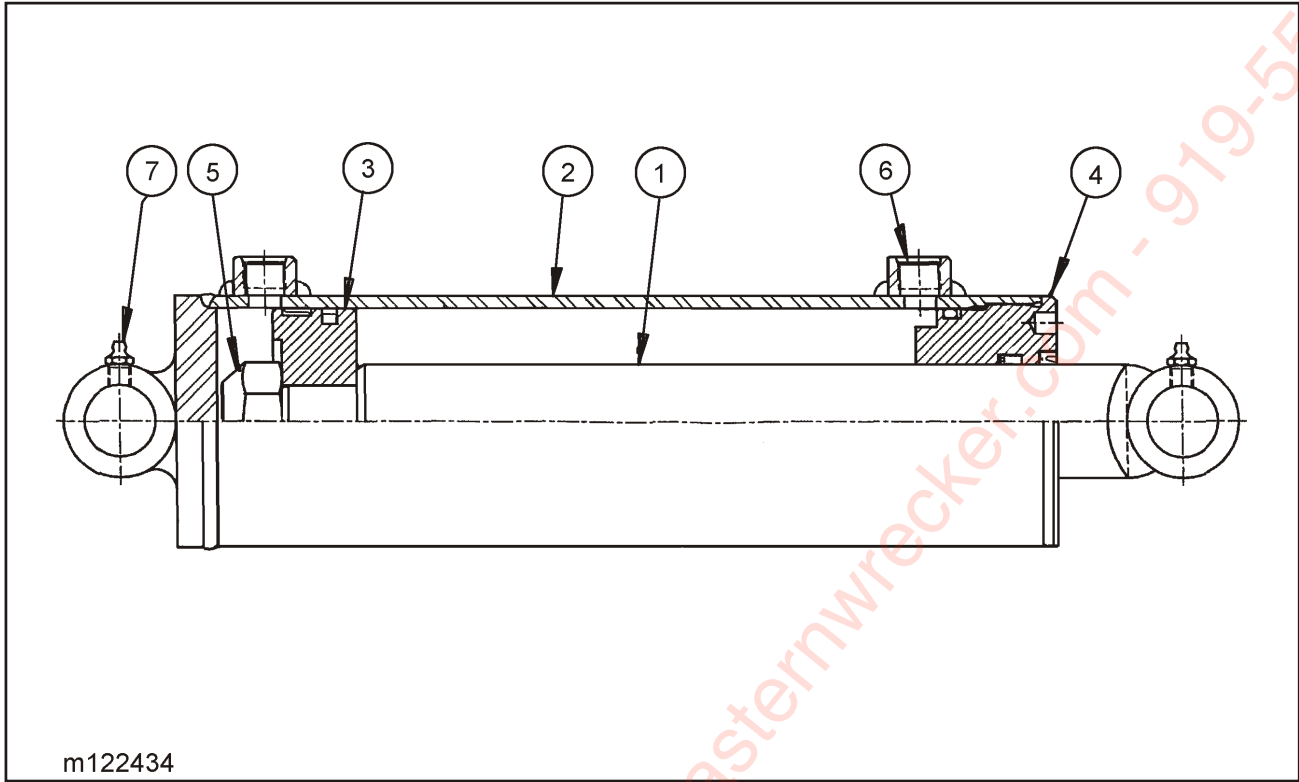

ITEM	PART NO.	DESCRIPTION	QTY.		
	124839	WHEELIFT ASSEMBLY	*		
	124840	WHEELIFT ASSEMBLY FRONT TILT	*		
	124841	WHEELIFT ASSEMBLY PINNED FRONT	*		
1	117259	HOSE ASSEMBLY 3/8 X 48	1	--	--
2	118165	ADAPTER, HYD	2	--	--
3	122434	CYLINDER, 4 X 10 CF WL (SEE PAGE 1-30)	1	1	--
4	122666	VALVE, HYD 6 SPOOL 2500PSI (SEE PAGE 1-13)	REF	REF	REF
5	123062	HOSE ASSEMBLY, 3/8 X 27	3	--	--
6	123066	HOSE ASSEMBLY, 3/8 X 62	--	2	--
7	123086	ADAPTER, 90	2	--	--
8	123550	HOSE ASSEMBLY, 3/8 X 27	1	1	--
9	123551	HOSE ASSEMBLY, 3/8 X 30	1	1	--
10	125659	HOSE ASSEMBLY, 3/8 X 48	1	--	--
11	124696	VALVE, CHECK DBL PILOT (NO PIECE PARTS)	1	1	--
12	124697	VALVE, CHK PIVOT SINGLE (NO PIECE PARTS)	1	--	--
13	125559	HOSE ASSEMBLY, 3/8 X 16	1	--	--
14	125560	ADAPTER, TEE	1	--	--
15	127803	HOSE ASSEMBLY, 3/8 X 10	1	--	--
16	1-512-010005-01	NUT, HEX LOCK 1/4-20 GRB	2	--	--
17	1-512-010005-05	NUT, HEX LOCK 3/8-16 GRB	4	4	--
18	1-654-010047-10	SCREW, HEX HEAD CAP 1/4-20 X 2 GR5	2	--	--
19	1-654-010051-09	SCREW, HEX HEAD CAP 3/8-16 X 2 GR5	2	2	--
20	1-861-010032-07	WASHER, FLAT 1/4W	2	--	--
21	1-861-010032-11	WASHER, FLAT 3/8W	2	6	--
22	202702-6-8S	ADAPTER	5	2	--
23	202702-8-8S	ADAPTER	6	4	--
24	2062-8-6S	ELBOW 90	2	2	--
25	3-242-010111	CYLINDER, 2-1/2 X 63 (SEE PAGE 1-31)	1	--	--
26	900598-6S	PLUG, O-RING	--	--	2